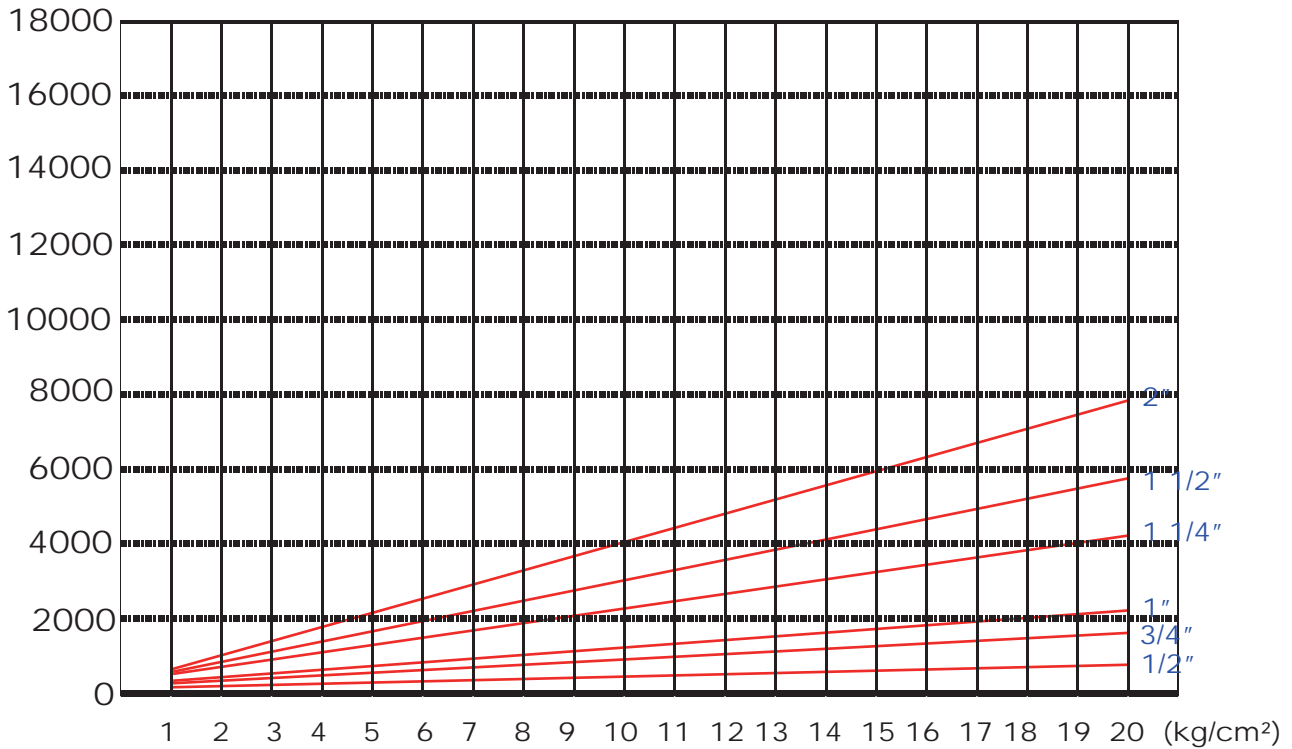

BRONZE SAFETY VALVE

Model :HFGXL-BSS/HFGX-BSS

FULL BORE SAFETY VALVE BLOWOUT CAPACITY (kg/h)

BLOWOUT CAPACITY(Water liter/min)

Pressure kg/cm²	Size					
	1/2"	3/4"	1"	1 1/4"	1 1/2"	2"
1	21	33	60	97	141	234
2	29	46	85	138	199	331
3	36	57	104	169	244	405
4	42	66	120	195	282	468
5	47	74	134	218	315	523
6	51	81	147	239	345	573
7	55	87	159	258	373	619
8	59	93	170	276	398	662
9	63	99	180	293	423	702
10	66	105	190	308	445	740
11	70	111	200	323	463	778
12	76	120	215	340	485	815
13	82	129	230	365	512	835

BLOWOUT CAPACITY (Steam kg/hr)

Pressure kg/cm²	Size					
	1/2"	3/4"	1"	1 1/4"	1 1/2"	2"
1	76	143	268	435	664	920
2	116	216	346	600	807	1387
3	156	288	463	802	1079	1854
4	195	361	580	1004	1351	2321
5	235	434	696	1206	1623	2778
6	275	507	813	1409	1895	3255
7	315	579	930	1611	2167	3722
8	354	652	1047	1813	2439	4189
9	394	725	1163	2015	2711	5123
10	434	798	1280	2217	2983	5590
11	475	870	1397	2419	3255	5656
12	525	943	1513	2621	3527	6057
13	546	1016	1631	2825	4025	6958
14	586	1090	1749	3028	4074	6995
15	625	1163	1866	3230	4346	7462
16	664	1236	1983	3432	4681	7929
17	704	1309	2100	3634	4890	8396
18	743	1382	2216	3836	5162	8864
19	782	1454	2333	4039	5434	9331
20	821	1527	2500	4241	5706	9798