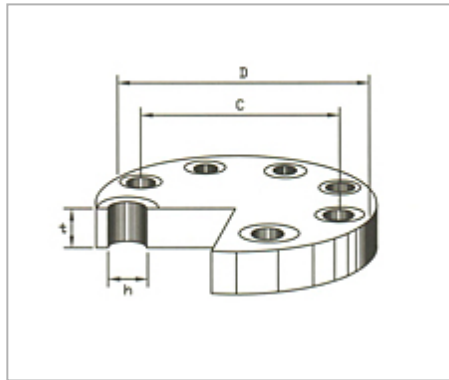

**Blind Flanges DIN PN10 Steel**

<u>Item #</u>	<u>Size</u>	<u>d</u>	<u>D</u>	<u>C</u>	<u>Number of Bolts</u>	<u>h</u>
<a href="#">D2527-10-010</a>	010 - 3/8"	17.7 mm	90 mm	60 mm	4	14 mm
<a href="#">D2527-10-015</a>	015 - 1/2"	22.2 mm	95 mm	65 mm	4	14 mm
<a href="#">D2527-10-020</a>	020 - 3/4"	27.6 mm	105 mm	75 mm	4	14 mm
<a href="#">D2527-10-025</a>	025 - 1"	34.4 mm	115 mm	85 mm	4	14 mm
<a href="#">D2527-10-032</a>	032 - 1-1/4"	43.1 mm	140 mm	100 mm	4	18 mm
<a href="#">D2527-10-040</a>	040 - 1-1/2"	49 mm	150 mm	110 mm	4	18 mm
<a href="#">D2527-10-050</a>	050 - 2"	61.1 mm	165 mm	125 mm	4	18 mm
<a href="#">D2527-10-065</a>	065 - 2-1/2"	77.1 mm	185 mm	145 mm	4	18 mm
<a href="#">D2527-10-080</a>	080 - 3"	90.3 mm	200 mm	160 mm	4	18 mm
<a href="#">D2527-10-100</a>	100 - 4"	115.9 mm	220 mm	180 mm	8	18 mm
<a href="#">D2527-10-125</a>	125 - 5"	141.6 mm	250 mm	210 mm	8	18 mm
<a href="#">D2527-10-150</a>	150 - 6"	170.5 mm	285 mm	240 mm	8	22 mm