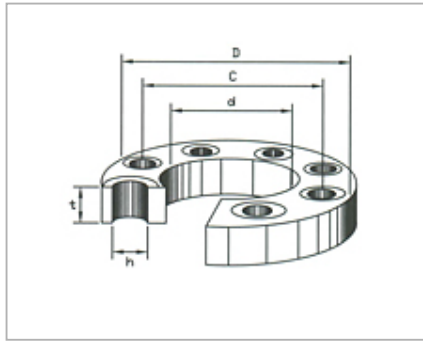

Flat Faced Slip-On Flanges DIN PN16 Steel

<u>Item #</u>	<u>Size</u>	<u>d</u>	<u>D</u>	<u>C</u>	<u>Number of Bolts</u>	<u>h</u>	<u>t</u>
D2576-16-010	010 - 3/8"	17.2 mm	90 mm	60 mm	4	14 mm	14 mm
D2576-16-015	015 - 1/2"	21.3 mm	95 mm	65 mm	4	14 mm	14 mm
D2576-16-020	020 - 3/4"	26.9 mm	105 mm	75 mm	4	14 mm	16 mm
D2576-16-025	025 - 1"	33.7 mm	115 mm	85 mm	4	14 mm	16 mm
D2576-16-032	032 - 1-1/4"	42.4 mm	140 mm	100 mm	4	18 mm	18 mm
D2576-16-040	040 - 1-1/2"	48.3 mm	150 mm	110 mm	4	18 mm	18 mm
D2576-16-050	050 - 2"	60.3 mm	165 mm	125 mm	4	18 mm	20 mm
D2576-16-065	065 - 2-1/2"	76.1 mm	185 mm	145 mm	4	18 mm	20 mm
D2576-16-080	080 - 3"	88.9 mm	200 mm	160 mm	8	18 mm	20 mm
D2576-16-100	100 - 4"	114.3 mm	220 mm	180 mm	8	18 mm	22 mm
D2576-16-125	125 - 5"	139.7 mm	250 mm	210 mm	8	18 mm	22 mm
D2576-16-150	150 - 6"	170.5 mm	285 mm	240 mm	8	22 mm	24 mm
D2576-16-175	175 - 7"	196.1 mm	315 mm	270 mm	8	22 mm	24 mm

<u>Item #</u>	<u>Size</u>	<u>d</u>	<u>D</u>	<u>C</u>	<u>Number of Bolts</u>	<u>h</u>	<u>t</u>
<u>D2576-16-200</u>	200 - 8"	219.1 mm	340 mm	295 mm	12	22 mm	26 mm
<u>D2576-16-250</u>	250 - 10"	273 mm	405 mm	355 mm	12	26 mm	29 mm
<u>D2576-16-300</u>	300 - 12"	323.9 mm	460 mm	410 mm	12	26 mm	32 mm
<u>D2576-16-350</u>	350 - 14"	355.6 mm	520 mm	470 mm	16	26 mm	35 mm
<u>D2576-16-400</u>	400 - 16"	406.4 mm	580 mm	525 mm	16	30 mm	38 mm
<u>D2576-16-450</u>	450 - 18"	457 mm	640 mm	585 mm	20	30 mm	42 mm
<u>D2576-16-500</u>	500 - 20"	508 mm	715 mm	650 mm	20	33 mm	46 mm
<u>D2576-16-600</u>	600 - 24"	610 mm	840 mm	770 mm	20	36 mm	55 mm
<u>D2576-16-700</u>	700 - 28"	711 mm	910 mm	840 mm	24	36 mm	63 mm
<u>D2576-16-800</u>	800 - 32"	813 mm	1025 mm	950 mm	24	39 mm	74 mm
<u>D2576-16-900</u>	900 - 36"	914 mm	1125 mm	1050 mm	28	39 mm	82 mm
<u>D2576-16-1000</u>	1000 - 40"	1016 mm	1255 mm	1170 mm	28	42 mm	90 mm